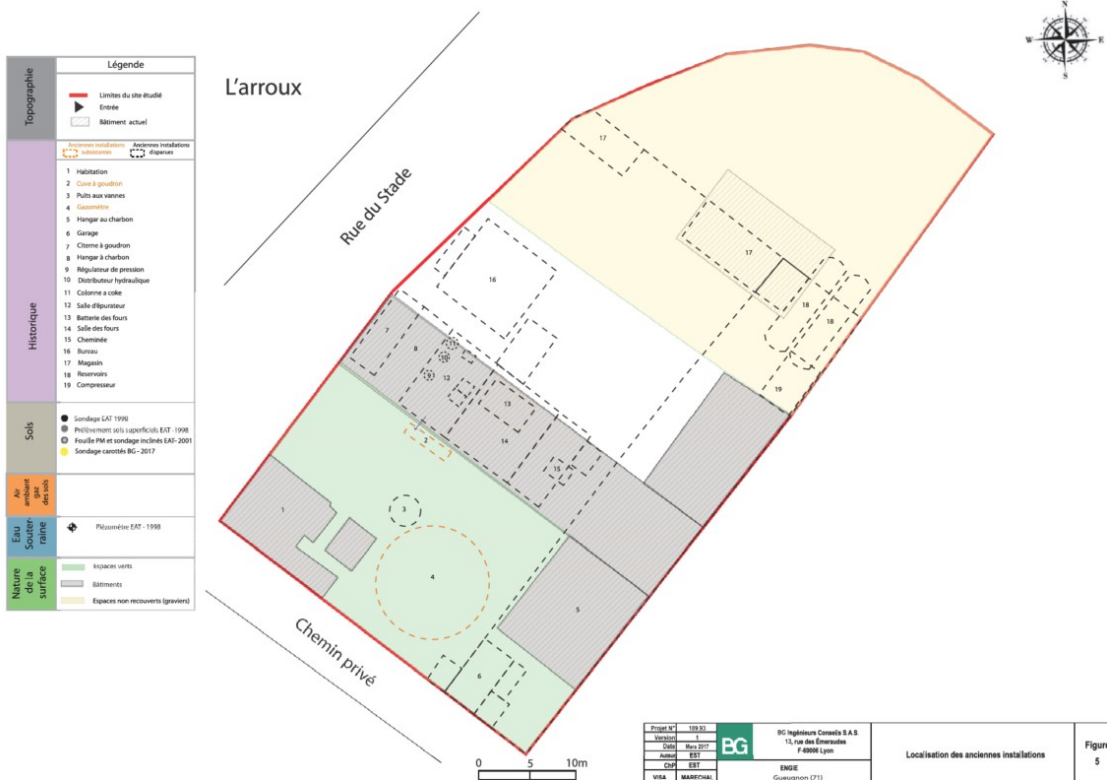

# SIS Ancienne usine à gaz à GUEUGNON SSP00033110101

## Annexe graphique

Plan des 2 zones SIS -Avenue du stade à Gueugnon - parcelle n°23 de la section cadastrale AW

*Photographies aériennes historiques (1938 et 2015)*